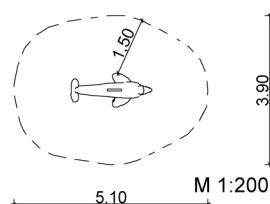

Stand: 09/2024