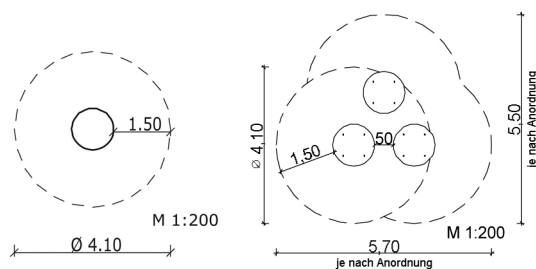

Stand: 11/2023

SIK-Holz®-Qualitätsabnahme nach DIN EN 1176 erfolgt im Werk durch einen qualifizierten Spielplatzprüfer

Meisterbetrieb des Holzbildhauerhandwerks
© SIK-Holzgestaltungs GmbH