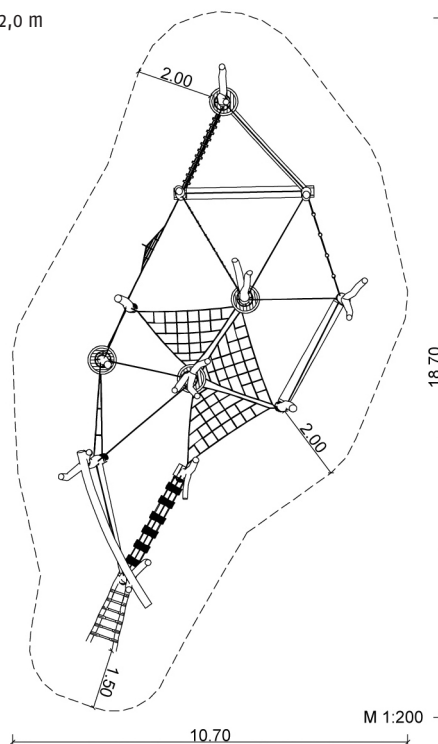

Lieferumfang:

- 7 Kletterpfähle, teilweise als Zwiesel gestaltet; h ca. 3,5 - 5,3 m
- 2 Kletterpfähle mit Ausguck und teilweise als Zwiesel gestaltet
h ca. 3,3 m / 4,5 m; Podestfläche Ø ca. 0,75 m; Ph = 1,8 m
- 1 Pfosten als Zwiesel gestaltet; h ca. 4,7 m
- 2 Ausgucke mit Zwiesel gestaltet; h = 5,1 m / 7,6 m
Podestfläche Ø ca. 0,75 m; Ph = 2,0 m / 3,0 m
- 1 Schräger Sprossenaufgang; b ca. 0,85 - 0,50 m; h ca. 2,0 m
- 2 Balanciertäue mit Halteseil; l = 3,0 m
- 1 Seil-Traverse; l = 2,5 m
- 5 Balancierseile mit Halteseil
l = 3,25 m / 2 x 2,30 m / 1,5 m / 3,15 m
- 1 Seil-Netz-Aufstieg; l = 3,0 m
- 1 Hangelgirlande; l ca. 3,0 m
- 1 Balanciersteg mit Halteseil; l = 2,35 m; b = 0,2 m
- 2 Balanciergurtstege mit Halteseil; l = 3,0 m; b = 0,3 m
- 1 Schwebende Hölzer; l = 2,8 m
- 3 Dreiecksnetze; ca. 3,0/2,5/2,5 m; MW 30/30 cm
- 1 Plankensteg mit Halteseil; l = 2,85 m; b ca. 0,4 m

Farbe: Robinie hell
Seile und Netze: blau

optional: Querbalken mit Skulptur »Panther«

i Hinweis:

Das abgebildete Produkt ist ohne Lasur. Die Standardfarbe der Seile und Netze ist blau! Die Abbildung zeigt ein nach Kundenwünschen angepasstes Produkt.

Stand: 09/2024

	2 - Kletter- und Turngeräte
	6 - 12 Jahre
	ca. 40 Kinder
	3,0 m
	ab 5
	124,2 m ²
	ca. 3052 kg; gr. Teil ca. 300 kg
	2 AK à 56 h; + Technik
	15
	ca. 9,5 m ³

SIK-Holz®-Qualitätsabnahme nach DIN EN 1176 erfolgt im Werk durch einen qualifizierten Spielplatzprüfer