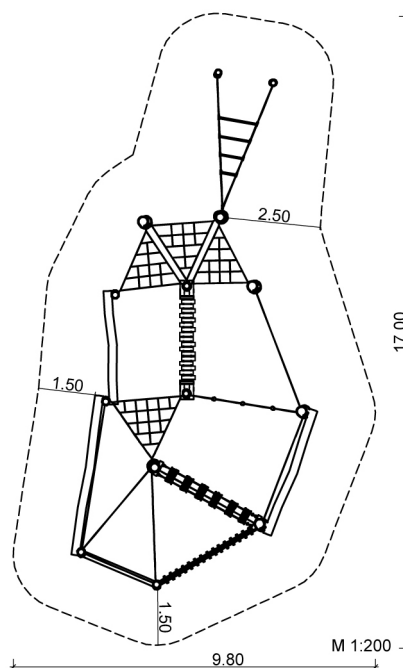

Lieferumfang:

- 6 Kletterpfähle; h = 2 x 3,0 m / 4 x 2,5 m
 - 4 Pfosten; h = 2 x 2,0 m / 2 x 2,5 m
 - 2 Pfosten mit Auftritt; h = 4,0 m
 - 1 Anbau-Seilreck 4-fach
 - 3 Dreiecksnetze; 1,8/1,9/1,9 m; MW 30/30 cm
 - 1 Hangelseil; l = 3,3 m
 - 1 Anbau-Balancierbalken mit Halteseil; l = 3,5 m
 - 1 Balanciersteg; l = 3,0 m; b = 0,2 m
 - 1 Balanciertau mit Halteseil; l = 2,0 m
 - 1 Anbau-Balancierbalken mit Halteseil; l = 4,25 m
 - 1 Anbau-Balancierbalken; l = 3,0 m
 - 1 Wackelsteg; l = 2,5 m; b ca. 0,4 m
 - 1 Schwebende Hölzer; l = 3,0 m
 - 1 Plankensteg; l = 2,85 m; b ca. 0,4 m
 - 1 Seiltraverse; l = 3,0 m
 - 1 Balancierseil mit Halteseil; l = 2,8 m
 - 1 Dreiecksnetz; 2,0/2,0/2,0 m; MW 30/30 cm
- Farbe: Robinie hell
Seile und Netze: blau

Stand: 09/2024

	2 – Kletter- und Turngeräte
	6 – 12 Jahre
	ca. 25 Kinder
	1,9 m
	ab 5
	113,0 m ²
	ca. 1935 kg; gr. Teil ca. 130 kg
	2 AK à 28 h; + Technik
	14
	ca. 3,4 m ³

SIK-Holz®-Qualitätsabnahme nach DIN EN 1176 erfolgt im Werk durch einen qualifizierten Spielplatzprüfer.