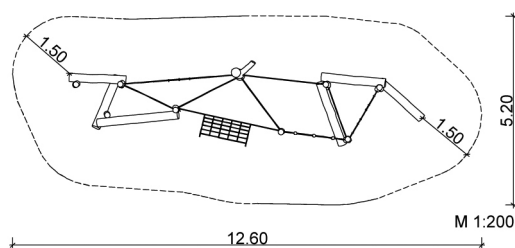

2.15.180 Balancierparcours »Brummkreisel«

Lieferumfang:

- 2 Balancierbalken; l = 1,5 m
 - 1 Balancierbalken; l = 2,2 m
 - 1 Seil-Netz-Aufstieg; l = 3,0 m
 - 1 Balancierseil mit Halteseil; l = 2,2 m
 - 1 Kletterpfahl gestaltet als Zwiesel; h = 3,0 m
 - 1 Balancierbalken; l = 1,7 m
 - 1 Balancierbalken; l = 1,5 m
 - 1 Hangelgirlande; l = 1,5 m
 - 1 Balancierbalken; l = 1,8 m
 - 1 Halteseil; l = 1,4 m
 - 1 Schwebende Hölzer; l = 1,7 m
 - 2 Balancierseile mit Halteseil; l = 1,8 m
 - 1 Balancierseil mit Halteseil; l = 2,8 m
 - 1 Netzaufgang; 1,25 x 1,4 m
 - 1 Balancierseil mit Halteseil; l = 1,5 m
- Farbe: Robinie hell
Seile und Netze: blau

optional: Skulpturen (Pfostenaufsätze)

Stand: 05/2024

	2 – Kletter- und Turngeräte
	3 – 12 Jahre
	ca. 14 Kinder
	1,9 m
	ab 4
	60,0 m ²
	ca. 959 kg; gr. Teil ca. 150 kg
	2 AK à 24 h; + Technik
	10
	ca. 2,3 m ³