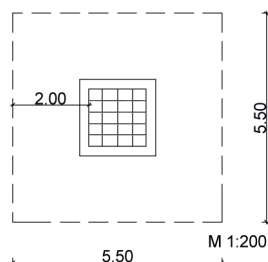

**Maße:**

Grundfläche: 2,0 x 2,0 m
 Höhe: 0,3 m
 1 Sprungtuch: 1,56 x 1,56 m
 drahtverstärktes Gurtgewebe (schwarz)
 56 Stahlfedern (feuerverzinkt)
 Rahmenabdeckung (grau) bestehend aus
 8 Fallschutzplatten »Safe«
 4 Silikonklebekartuschen
 Hersteller: Eurotramp

Stand: 10/2025

Kletter- und Turngeräte

ab 3 Jahre

1 Person

1,0 m

ab 3

30,25 m²

ca. 210 kg; gr. Teil ca. 170 kg

2 AK à 6 h; + Technik

1

ca. 0,5 m³

SIK-Holz®-Qualitätsabnahme nach
 DIN EN 1176 erfolgt im Werk durch
 einen qualifizierten Spielplatzprüfer.

Meisterbetrieb des Holzbildhauerhandwerks
 © SIK-Holzgestaltungs GmbH