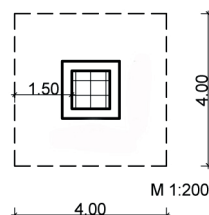

**Maße:**

Grundfläche: 1,5 x 1,5 m  
 Höhe: 0,3 m  
 1 Sprungtuch: 1,07 x 1,07 m  
 drahtverstärktes Gurtgewebe (schwarz)  
 36 Stahlfedern (feuerverzinkt)  
 Rahmenabdeckung (grau) bestehend aus  
 4 Fallschutzplatten »Safe«  
 2 Silikonklebekartuschen  
 Hersteller: Eurotramp

Stand: 10/2025

**Kletter- und Turngeräte**

ab 3 Jahre

1 Person

1,0 m

ab 3

16,0 m<sup>2</sup>

ca. 145 kg

2 AK à 5 h; + Technik

1

ca. 0,4 m<sup>3</sup>

SIK-Holz®-Qualitätsabnahme nach  
 DIN EN 1176 erfolgt im Werk durch  
 einen qualifizierten Spielplatzprüfer.

**SIK-Holz®**  
 Spielen – Individuell – Kreativ