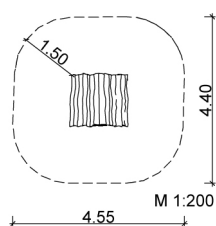

**Lieferumfang:**

Grundfläche: 1,0 x 1,0 m

Dachfläche: ca. 1,55 x 1,4 m (Satteldach in Stülp-schalung)

Höhe (gesamt): ca. 1,6 m
ohne festen Boden

1 eingebaute Sitzbank

1 Tressen

1 Seitenwand mit Fenster und Fensterkreuz

1 Applikationen »Eichenblätter«

Farbe: Robinie hell, Applikation farbig gestaltet

 Spielhäuser

 1 – 3 Jahre

 ca. 4 Kinder

 -

 ab 1

 20,0 m²
 ca. 250 kg

 2 AK à 3 h; + Technik

 4

 ca. 0,2 m³
 SIK-Holz®-Qualitätsabnahme nach DIN EN 1176 erfolgt im Werk durch einen qualifizierten Spielplatzprüfer.

Stand: 02/2026

SIK-Holz®
 Spielen – Individuell – Kreativ

 Meisterbetrieb des Holzbildhauerhandwerks
 © SIK-Holzgestaltungs GmbH