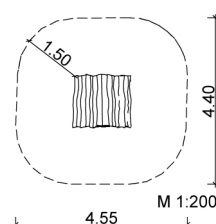

3.1.42 Eichelhäuschen

Maße:

Grundfläche: 1,0 x 1,0 m
 Dachfläche: ca. 1,55 x 1,4 m (Satteldach)
 Höhe (gesamt): ca. 1,6 m
 ohne festen Boden
 1 Eingebaute Sitzbank
 1 Tresen
 2 Seitenwände
 1 Fenster mit Fensterkreuz
 2 Applikationen »Eichenblätter«
 farbig gestaltet

☰ 3 – Spielhäuser

👤 1 – 3 Jahre

👨👩👦 ca. 4 Kinder

🔧 -

🌊 ab 1

🌐 20,0 m²

📦 ca. 250 kg

🕒 2 AK à 3 h; + Technik

📐 4

📦 ca. 0,2 m³

SIK-Holz®-Qualitätsabnahme nach DIN EN 1176 erfolgt im Werk durch einen qualifizierten Spielplatzprüfer

SIK-Holz®
 Spielen – Individuell – Kreativ

Meisterbetrieb des Holzbildhauerhandwerks
 © SIK-Holzgestaltungs GmbH