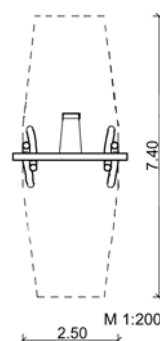

4.1.1.1.10 Schaukel 1-sitzig mit Kleinkindersitz, h = 2,0 m

Maße:

Breite: 2,5 m

Höhe: 2,0 m

1 Schaukelsitz (Kleinkinder)

mit verzinkter Kettenaufhängung

2 Einzelgelenke (Edelstahl)

Farbe: Robinie hell

4 – Schaukeln, Karussells, Seilbahnen

1 – 3 Jahre

1 Kind

1,3 m

ab 4

16,5 m²

ca. 280 kg; gr. Teil ca. 55 kg

2 AK à 6 h; + Minibagger

4

ca. 0,5 m³

SIK-Holz®-Qualitätsabnahme nach DIN EN 1176 erfolgt im Werk durch einen qualifizierten Spielplatzprüfer

Meisterbetrieb des Holzbildhauerhandwerks
© SIK-Holzgestaltungs GmbH

Stand: 11/2022