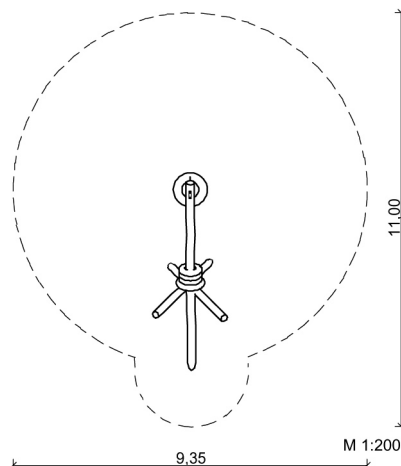

### 4.3.1.3 Urwaldschwinger

**Maße:**

Länge: ca. 5,0 m

Breite: ca. 2,0 m

Höhe: ca. 3,3 m

1 Schaukelsitz aus Gummireifen;  $\varnothing$  ca. 1,1 m  
mit verzinkter Kettenaufhängung

1 Mehrpunktaufhängung

mit Sicherheitsfangkette (Edelstahl)

1 U-Profil (Edelstahl)

Farbe: Robinie hell

4 – Schaukeln, Karussells, Seilbahnen

6 – 12 Jahre

ca. 2 Kinder

1,9 m

ab 5

73,0 m<sup>2</sup>

ca. 480 kg; gr. Teil ca. 240 kg

2 AK à 10 h; + Technik

3

ca. 2,6 m<sup>3</sup>

Stand: 11/2022

SIK-Holz®-Qualitätsabnahme nach  
DIN EN 1176 erfolgt im Werk durch einen  
qualifizierten Spielplatzprüfer

Meisterbetrieb des Holzbildhauerhandwerks  
© SIK-Holzgestaltungs GmbH