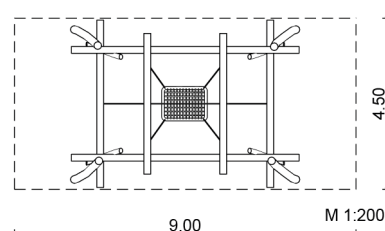

4.3.4.6 Fliegendes Schaukelbett

Maße:

Länge: ca. 6,05 m

Breite: ca. 4,4 m

Höhe (gesamt): ca. 3,15 m

1 Schaukelbett; ca. 1,2 x 0,9 m

mit Stahlseil-Gliedermatte

Kopfteil leicht gebogen mit Seilaufhängung

4 Kreuzgelenke mit Fangkette (Edelstahl)

1 Halteseil; l = 5,0 m

Farbe: Robinie hell

Seile: blau

i Hinweis:

Die Standardfarbe der Seile ist blau!

Die Abbildung zeigt ein nach Kundenwünschen angepasstes Produkt.

Stand: 11/2022

4 – Schaukeln, Seilbahnen, Karussells

3 – 12 Jahre

ca. 4 Kinder

1,5 m

ab 5

19,0 m²

ca. 1000 kg; gr. Teil ca. 110 kg

2 AK à 14 h; + Technik

4

ca. 1,9 m³

SIK-Holz® Qualitätsabnahme nach DIN EN 1176 erfolgt im Werk durch einen qualifizierten Spielplatzprüfer.

Meisterbetrieb des Holzbildhauerhandwerks
© SIK-Holzgestaltungs GmbH