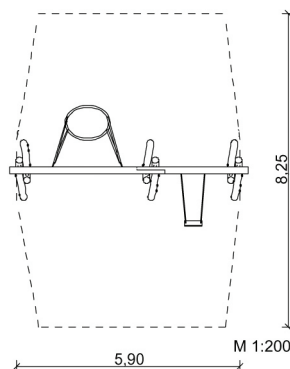

Maße:

Breite: 5,9 m

Höhe: 2,5 m

1 Schaukelsitz (Standard)

mit verzinkter Kettenaufhängung

2 Einzelgelenke (Edelstahl)

1 Schaukelkorb mit Netzboden und Seilaufhängung

2 Kreuzgelenke mit Fangkette (Edelstahl)

Bestell-Nr. 4.5.20.5.1.10

Bestell-Nr. 4.5.20.5.1.10.1

Stand: 03/2023

4 – Schaukeln, Seilbahnen, Karussells

3 - 12 Jahre

ca. 5 Kinder

1,6 m

ab 5

42,0 m²

ca. 520 kg; gr. Teil ca. 60 kg

2 AK à 8 h; + Technik

6

ca. 0,8 m³

SIK-Holz® Qualitätsabnahme nach DIN EN 1176 erfolgt im Werk durch einen qualifizierten Spielplatzprüfer.

Meisterbetrieb des Holzbildhauerhandwerks
© SIK-Holzgestaltungs GmbH