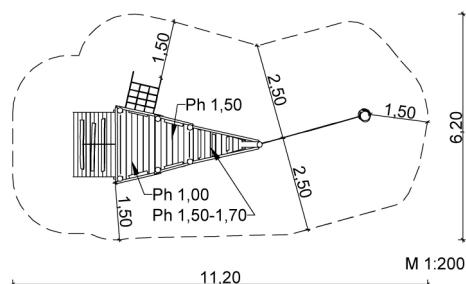

### Lieferumfang:

- 1 Spielurm; 2,0/1,5 x 1,0 m; Ph = 1,0 m
- 1 Senkrechter Sprossenaufgang; b = 1,0 m; h = 1,0 m
- 1 Schräger Kletteraufgang  
mit Halteseil; b = 1,7 m; h = 1,0 m
- 1 Schräger Netzaufgang; 0,75 x 1,25 m; MW 25 / 25 cm
- 1 Anbau-Spielurm; 1,5/1,0 x 1,0 m; Ph = 1,5 m
- 2 Senkrechte Sprossenaufgänge; b = 1,0 m; h = 1,5 m
- 1 Bug 3-eckig; 1,0/1,5/1,5 m; Ph = 1,5 - 1,7 m
- 1 Seitenwand mit 1 Bullauge
- 1 Hangeseil; l = 3,0 m
- 1 Kletterpfahl; h = 3,0 m
- Farbe: Robinie hell
- Seile und Netz: blau

### **i** Hinweis:

Die Standardfarbe der Seile und des Netzes ist blau! Das Bild zeigt ein nach Kundenwünschen angepasstes Produkt.

Stand: 04/2024

5 – Spielanlagen

3 – 12 Jahre

ca. 16 Kinder

1,7 m

ab 5

55,0 m<sup>2</sup>

ca. 925 kg; gr. Teil ca. 300 kg

2 AK à 16 h; + Technik

13

ca. 1,4 m<sup>3</sup>

SIK-Holz®-Qualitätsabnahme nach DIN EN 1176 erfolgt im Werk durch einen qualifizierten Spielplatzprüfer

**SIK-Holz®**  
Spielen – Individuell – Kreativ