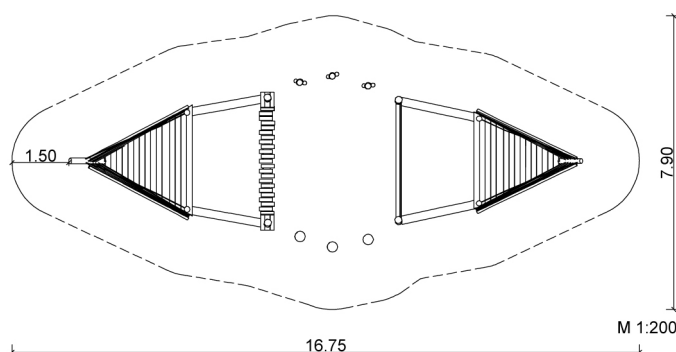

Lieferumfang:

Länge (gesamt): ca. 12,5 m

Breite (gesamt): ca. 4,5 m

2 Spielpodeste 3-eckig:

Bug mit 2 Seilhandläufen;

ca. 2,9/2,8/2,8 m; Ph = 0,4 – 0,59 m

1 Heck mit 2 Seilhandläufen;

ca. 2,5/2,65/2,65 m; Ph 0,4 – 0,59 m

1 Wackelsteg; l = 3,0 m; b ca. 0,4 m

1 Balanciertau mit Halteseil; l = 3,0 m

4 Sitz- und Balancierbohlen; l = 2,0 m

3 Stelzen; h ca. 2,0 – 2,5 m

3 Sitzpoller; h ca. 0.25 – 0.3 m

Farbe: Robinie hell

Seile: blau

☰ 5 – Spielanlagen

👤 ab 6 Jahre

👨👩👦 ca. 20 Kinder

📏 0,6 m

🌊 ab 3

🌐 87,0 m²

📦 ca. 1232 kg; gr. Teil 250 kg

🕒 2 AK à 21 h; + Technik

📐 16

📦 ca. 2,0 m³

SIK-Holz® Qualitätsabnahme nach DIN EN 1176 erfolgt im Werk durch einen qualifizierten Spielplatzprüfer.

Meisterbetrieb des Holzbildhauerhandwerks
© SIK-Holzgestaltungs GmbH

Stand: 07/2021