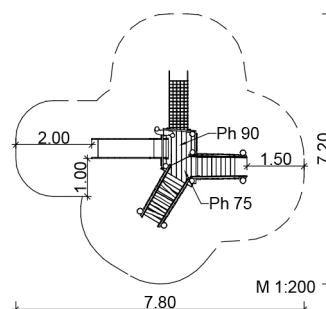

Lieferumfang:

- 1 Spielturm 4-eckig
0,9/0,98 x 0,6/1,0 m; Ph = 0,9 m
- 1 Pfosten verlängert als Zwiesel
- 2 Seitenwände
- 1 Eingebaute Sitzbank
- 1 Tresen
- 1 Kastenrutsche (Edelstahl)
b = 0,5 m; h = 0,9 m
- 1 Schräger Netzaufgang
0,5 x 1,1 m; MW 10/10 cm
- 1 Anbau-Spielturm 3-eckig
0,85/0,9/0,98 m; Ph = 0,75 m
- 1 Treppe; b = 0,65 m; h = 0,75 m; 32°
mit beidseitiger Seitenwand
- 1 Schräger Kletteraufgang
b = 0,65 m; h = 0,75 m; 32°
mit beidseitiger Seitenwand
- Farbe: Robinie hell
- Netz: blau

Stand: 09/2024

	5 – Spielanlagen
	1 – 3 Jahre
	ca. 6 Kinder
	0,9 m
	ab 3
	40,0 m ²
	ca. 620 kg; gr. Teil ca. 300 kg
	2 AK à 11 h; + Technik
	12
	ca. 1,0 m ³

SIK-Holz®-Qualitätsabnahme nach DIN EN 1176 erfolgt im Werk durch einen qualifizierten Spielplatzprüfer