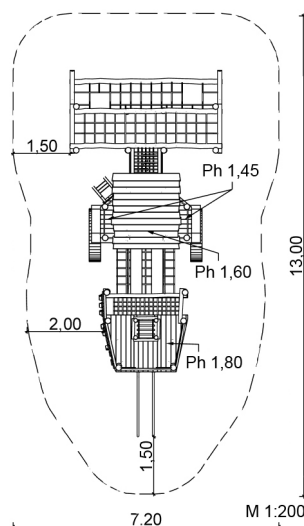

6.23.1.2 Kleiner Mähdrescher

Lieferumfang:

- Länge (gesamt): ca. 9,7 m
- Breite (gesamt): 4,0 m
- Höhe (gesamt): 3,7 m
- 1 Haspel; ca. 4,0 x 2,2 m mit Kletternetzen
- 1 Schrägförderer als Kletteraufgang
ca. 0,85 x 1,4 m aus Gummigurt und Netzdach
- 1 Fahrwerk; ca. 4,9 x 3,0 m; Ph = 0,8/1,45/1,6/1,8 m
- 1 Fahrerkabine mit Lenkrad, Sitzpoller und Sitzbank
- 1 Treppe; b = 0,45 m; h = 1,45 m
- 1 Strickleiter; b = 0,45 m; h = 1,8 m
- 1 Kletterwand; b ca. 1,75 m; h = 2,6 m
- 4 Räder
- diverse Netze und Gurtbrücken als Verbindungsstege
- 1 Schräge Kletterstangen (Edelstahl); b = 0,5 m; h = 1,8 m
- farbig gestaltet
- Seile und Netze: schwarz

alternativ:

6.23.1.1 Kleiner Mähdrescher mit Rutsche

i Hinweis:

Die Farbe des Mähdreschers ist grün / grau und Robinie hell. Die Abbildung zeigt ein nach Kundenwünschen angepasstes Produkt.

Stand: 07/2021

	6 – Spielmobile
	6 – 12 Jahre
	ca. 20 Kinder
	1,8 m
	ab 5
	74,0 m ²
	ca. 2280 kg; gr. Teil ca. 950 kg
	2 AK à 22 h; + Technik
	27
	ca. 2,2 m ³

SIK-Holz®-Qualitätsabnahme nach DIN EN 1176 erfolgt im Werk durch einen qualifizierten Spielplatzprüfer