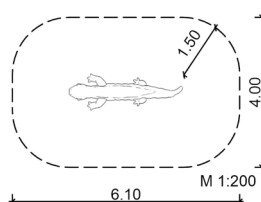

7.1 Spielskulptur »Salamander«

Maße:

Länge: ca. 3,0 m
 Breite: ca. 0,95 m
 Höhe: ca. 0,4 m
 2 Bodenanker
 farbig gestaltet

☰ 7 – Spielskulpturen und Sinnspiele

👤 alle Altersgruppen

👨👩👧👦 ca. 4 Kinder

📏 0,4 m

🏞️ ab 1

📐 27,0 m²

⚖️ ca. 180 kg

🕒 2 AK à 1,5 h; + Technik

📌 2 Bodenanker

📦 ca. 0,1 m³

SIK-Holz®-Qualitätsabnahme nach DIN EN 1176 erfolgt im Werk durch einen qualifizierten Spielplatzprüfer.

Meisterbetrieb des Holzbildhauerhandwerks
 © SIK-Holzgestaltungs GmbH