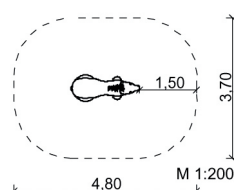

Stand: 01/2024