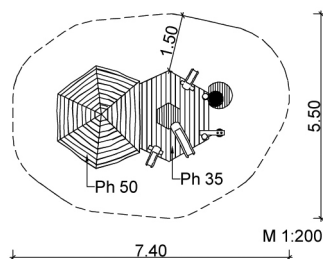

**Lieferumfang:**

- 1 Dschungelhütte  
Ø ca. 2,0 m; h ca. 3,05 m; Ph = 0,5 m  
mit Spitzdach und Seitenwänden
  - 5 Eingebaute Sitzbänke
  - 1 Anbau-Spielpodest; Ø ca. 2,4 m; Ph = 0,35 m
  - 1 Backtisch 6-eckig; Ø ca. 0,7 m; h = 0,4 m
  - 1 Sandaufzug, drehbar
  - 2 Sandschütte, einfach; l = 0,5 m
  - 1 Sandschütte, einfach; l = 1,0 m
  - 1 Backtisch; Ø = 0,7 m; h = 0,35 m  
mit Sieb (Edelstahl)
- Farbe: Robinie hell

**i Hinweis:**

Die Standardfarbe der Sandspielanlage ist Robinie hell.  
Die Abbildung zeigt ein nach Kundenwünschen  
angepasstes Produkt.

Stand: 12/2023

	8 – Sand- und Wasserspiele
	1 – 6 Jahre
	ca. 16 Kinder
	0,8 m
	7/8
	32,0 m <sup>2</sup>
	ca. 945 kg; gr. Teil ca. 600 kg
	2 AK à 11 h; + Technik
	11
	ca. 0,9 m <sup>3</sup>