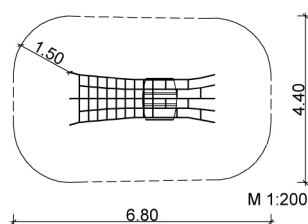

8.15 Holzfass

Maße:

Durchmesser: ca. 0,9 m

Länge: ca. 1,1 m

2 Bodenanker

Farbe: Robinie dunkel

8.15.1 Holzfass mit Netz

Maße:

Fass: Ø ca. 0,9 m; l ca. 1,1 m

Netz: 4,0 x 1,25 m

2 Bodenanker

Farbe: Robinie dunkel

Netz: blau

i Hinweis:

Die Standardfarbe des Netzes ist blau!

Die Abbildung zeigt ein nach Kundenwünschen angepasstes Produkt.

8.15 Holzfass

8.15.1 Holzfass mit Netz

Stand: 10/2021

	8 – Sand- und Wasserspiele
	0 – 6 Jahre
	ca. 2 / 4 Kinder
	0,9 m
	ab 3
	13,5 / 24,0 m ²
	ca. 70 / 130 kg; gr. Teil 50 kg
	2 AK à 1 / 4 h
	- / 4
	2 BA / ca. 0,35 m ³ + 2 BA