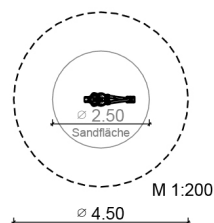

8.20 Sandbagger

Maße:

Länge ca. 1,2 m

Breite ca. 0,3 m

Höhe (Sitz) ca. 0,4 m

Höhe (gesamt) ca. 0,7 m

1 Mechanik; 360° drehbar aus Edelstahl

1 Auftritt aus Edelstahl

1 Ergonomischer Kunststoff Sitz

 8 – Sand- und Wasserspiele

 3 – 6 Jahre

 1 Kind

 0,4 m

 7/8

 15,9 m²

 ca. 35 kg

 1 AK à 1 h

 1

 ca. 0,11 m³

SIK-Holz®-Qualitätsabnahme nach DIN EN 1176 erfolgt im Werk durch einen qualifizierten Spielplatzprüfer.

 **SIK-Holz®**
Spielen – Individuell – Kreativ

Meisterbetrieb des Holzbildhauerhandwerks
© SIK-Holzgestaltungs GmbH