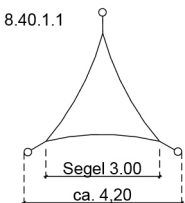

Measures:

8.40.1.1 Awning triangular; 3.0 / 3.0 / 3.0 m

8.40.1.2 Awning triangular; 4.0 / 4.0 / 4.0 m

8.40.2.1 Awning quadrangular; 3.0 x 3.0 m

8.40.2.2 Awning quadrangular; 4.0 x 4.0 m

8.40.4 Posts for awnings

Ø ~ 20 cm; h = 2.0 / 2.5 / 3.0 / 3.5 / 4.0 / 4.5 m

Last update: 01/2024

Colour palette

pepper	86-2012
bronze	86-2043
white	86-2044
hammered metal	86-2045
silk aluminium	86-2046-A
	86-2046-B
anthracite	86-2047
aluminium	86-2048
aluminium white	86-2051-A
	86-2051-B
Aluminium anthracite	86-2068-A
	86-2068-B
sand beige	86-2135
anise	86-2157
moss green	86-2158
buttercup yellow	86-2166
concrete	86-2167
pebble	86-2171
champagne	86-2175
orange	86-8204
red	86-8255
snow white	86-50690
deep black	86-51176
brick red	86-51180
deep red	86-51181
blue	86-51182