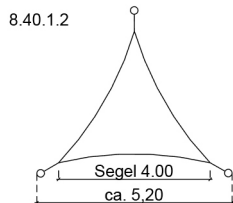

Measures:

8.40.1.1 Awning triangular; 3.0 / 3.0 / 3.0 m

8.40.1.2 Awning triangular; 4.0 / 4.0 / 4.0 m

8.40.2.1 Awning quadrangular; 3.0 x 3.0 m

8.40.2.2 Awning quadrangular; 4.0 x 4.0 m

8.40.4 Posts for awnings

Ø ~ 20 cm; h = 2.0 / 2.5 / 3.0 / 3.5 / 4.0 / 4.5 m

Last update: 01/2024

Colour palette

pepper	86-2012
bronze	86-2043
white	86-2044
hammered metal	86-2045
silk aluminium	86-2046-A
	86-2046-B
anthracite	86-2047
aluminium	86-2048
aluminium white	86-2051-A
	86-2051-B
Aluminium anthracite	86-2068-A
	86-2068-B
sand beige	86-2135
anise	86-2157
moss green	86-2158
buttercup yellow	86-2166
concrete	86-2167
pebble	86-2171
champagne	86-2175
orange	86-8204
red	86-8255
snow white	86-50690
deep black	86-51176
brick red	86-51180
deep red	86-51181
blue	86-51182