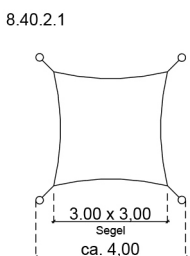

Measures:

8.40.1.1 Awning triangular; 3.0 / 3.0 / 3.0 m

8.40.1.2 Awning triangular; 4.0 / 4.0 / 4.0 m

8.40.2.1 Awning quadrangular; 3.0 x 3.0 m

8.40.2.2 Awning quadrangular; 4.0 x 4.0 m

8.40.4 Posts for awnings

Ø ~ 20 cm; h = 2.0 / 2.5 / 3.0 / 3.5 / 4.0 / 4.5 m

Last update: 01/2024

Colour palette

pepper	86-2012
bronze	86-2043
white	86-2044
hammered metal	86-2045
silk aluminium	86-2046-A
	86-2046-B
anthracite	86-2047
aluminium	86-2048
aluminium white	86-2051-A
	86-2051-B
Aluminium anthracite	86-2068-A
	86-2068-B
sand beige	86-2135
anise	86-2157
moss green	86-2158
buttercup yellow	86-2166
concrete	86-2167
pebble	86-2171
champagne	86-2175
orange	86-8204
red	86-8255
snow white	86-50690
deep black	86-51176
brick red	86-51180
deep red	86-51181
blue	86-51182