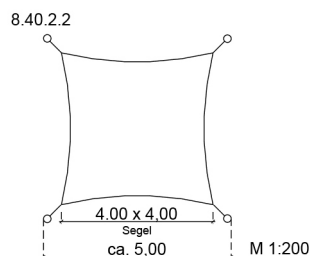

Measures:

8.40.1.1 Awning triangular; 3.0 / 3.0 / 3.0 m

8.40.1.2 Awning triangular; 4.0 / 4.0 / 4.0 m

8.40.2.1 Awning quadrangular; 3.0 x 3.0 m

8.40.2.2 Awning quadrangular; 4.0 x 4.0 m

8.40.4 Posts for awnings

Ø ~ 20 cm; h = 2.0 / 2.5 / 3.0 / 3.5 / 4.0 / 4.5 m

Last update: 01/2024

Colour palette

pepper	86-2012
bronze	86-2043
white	86-2044
hammered metal	86-2045
silk aluminium	86-2046-A
	86-2046-B
anthracite	86-2047
aluminium	86-2048
aluminium white	86-2051-A
	86-2051-B
Aluminium anthracite	86-2068-A
	86-2068-B
sand beige	86-2135
anise	86-2157
moss green	86-2158
buttercup yellow	86-2166
concrete	86-2167
pebble	86-2171
champagne	86-2175
orange	86-8204
red	86-8255
snow white	86-50690
deep black	86-51176
brick red	86-51180
deep red	86-51181
blue	86-51182