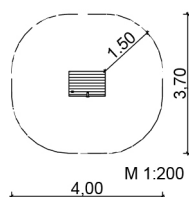

9.14.17 Spielzeugkiste

Maße:

Länge ca. 1,0 m
 Breite ca. 0,7 m
 Höhe ca. 0,45 m
 1 Deckel, arretierbar
 1 Vorhängeschloss
 2 Bodenanker
 Farbe: Robinie hell

i Hinweise:

Weitere Größen auf Anfrage.
 Die Kiste ist nur für den nicht öffentlichen Bereich geeignet.

	9 – Parkausstattungen
	-
	-
	0,45 m
	ab 1
	12,6 m ²
	ca. 70 kg; gr. Teil ca. 50 kg
	2 AK à 1 h
	2
	2 Bodenanker

SIK-Holz®-Qualitätsabnahme nach DIN EN 1176 erfolgt im Werk durch einen qualifizierten Spielplatzprüfer.