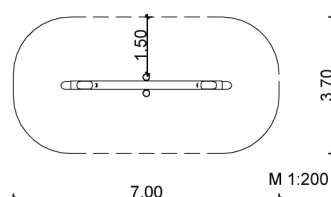

1.1.2 Wippe 2-sitzig

Maße:

Balkenlänge: 4,0 m

Wipphöhe: ca. 1,0 m (max. 1,5 m)

1 Verzinkte Wippmechanik

2 Gummireifen

Farbe: Robinie hell

1.1 Wippe 2-sitzig mit Drachenköpfen

Stand: 05/2024

 1 – Wippperäte

 3 – 12 Jahre

 2 Kinder

 ca. 1,0 m (max. 1,5 m)

 ab 4

 24,0 m²

 ca. 200 kg

 2 AK à 2 h; + Technik

 3

 ca. 0,5 m³

SIK-Holz®-Qualitätsabnahme nach DIN EN 1176 erfolgt im Werk durch einen qualifizierten Spielplatzprüfer.

 **SIK-Holz®**
Spielen – Individuell – Kreativ

Meisterbetrieb des Holzbildhauerhandwerks
© SIK-Holzgestaltungs GmbH