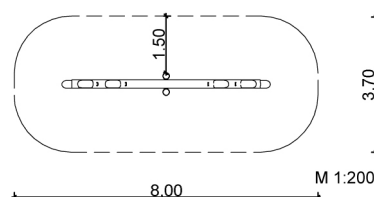

Stand: 05/2024