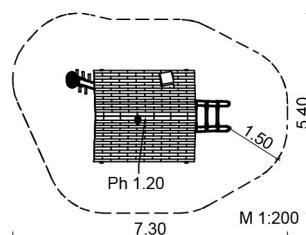

3.1.10 Spielhaus »Baba Jaga«

Lieferumfang:

- Grundfläche: ca. 1,8 x 2,0 m
- Dachfläche: ca. 2,65 x 2,45 m
(geschwungenes Satteldach)
- Höhe (gesamt): ca. 3,9 m
- Höhe (Podest): ca. 1,2 m
- Pfosten leicht schräg gestellt
- Standpfosten gestaltet als Hühnerbein
- Umlaufende Seitenverkleidung mit
Fenster- und Türöffnungen
- 1 Ofen mit Ofenrohr
- 1 Schornstein
- 1 Eingebaute Sitzbank
- 1 Tisch
- 1 Schräger Sprossenaufgang
- 1 Kletteraufstieg gestaltet als Reisigbesen
- 2 Applikationen »Katze«, »Maus«
- 1 Skulptur »Rabe«
- 1 Schild »Hexe Baba Jaga«

farbig gestaltet

Stand: 03/2024

	3 – Spielhäuser
	3 – 12 Jahre
	ca. 8 Kinder
	1,2 m
	ab 4
	29,7 m ²
	ca. 1400 kg; gr. Teil ca. 800 kg
	2 AK à 8 h; + Technik
	4
	ca. 1,0 m ³

SIK-Holz®-Qualitätsabnahme nach DIN EN 1176 erfolgt im Werk durch einen qualifizierten Spielplatzprüfer