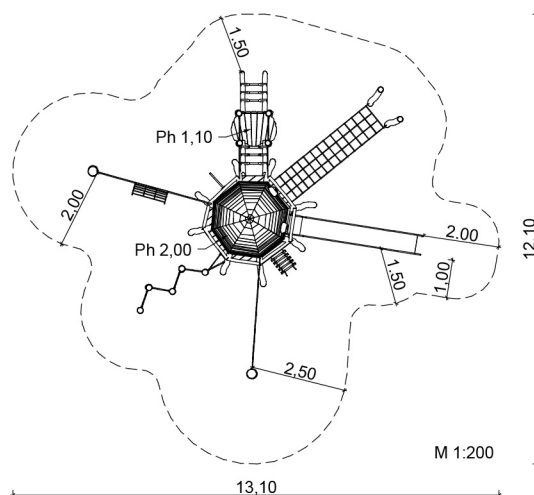

5.775.1 Spielanlage »Tintenfisch Paula«

Lieferumfang:

- 1 Spielturm 8-eckig; \emptyset ca. 2,5 m; Ph = 2,0 m mit rundem Dach als »Krakenkopf« und aufgesetzten Augen
- 1 Muscheltreppe; h (gesamt) = 2,0 m
- 1 Schräger Sprossenaufgang; b = 0,7 m; h = 1,1 m
- 1 Muschelpodest; ca. 1,2 x 0,95 m; Ph = 1,1 m mit verlängerten Pfosten und Seilhandläufen
- 1 Schräger Sprossenaufgang; b = 0,7 m; h = 0,9 m mit Seilhandlauf
- 1 Schräger Netzaufgang; ca. 0,75 x 3,6 m; MW 25/25 cm
- 2 Pfosten; \emptyset ca. 15 cm; h ca. 2,3 / 2,9 m
- 1 Kastenrutsche; b = 0,5 m; h = 2,0 m
- 1 Strickleiter - schräg; l = 2,0 m; b = 0,45 m
- 1 Hangelgirlande; l = 3,0 m
- 1 Kletterpfahl; h = 2,8 m
- 1 Kletterlabyrinth 5-teilig (Anbau)
- 1 Schräger Netzaufgang
0,9 x 1,75 m; MW 30/30 cm
- 1 Balanciereseil; l ca. 3,0 m
- 1 Halteseil; l ca. 3,0 m
- 1 Kletterpfahl; h = 3,2 m
- 1 Kletterstange mit Bogen; h = 2,7 m farbig gestaltet
- Seile und Netze: blau

Stand: 02/2024

	5 – Spielanlagen
	6 – 12 Jahre
	ca. 22 Kinder
	3,0 m
	ab 5
	94,0 m ²
	ca. 2500 kg; gr. Teil ca. 1100 kg
	2 AK à 30 h; + Technik
	28
	ca. 2,8 m ³

SIK-Holz®-Qualitätsabnahme nach DIN EN 1176 erfolgt im Werk durch einen qualifizierten Spielplatzprüfer.