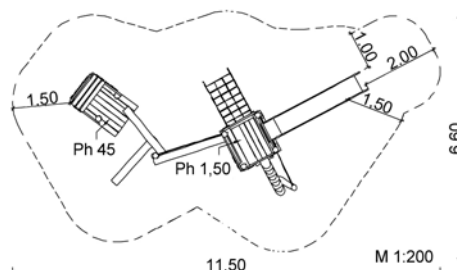

Stand: 03/2026

3-6 Jahre

ca. 14 Kinder

1,5 m

ab 5

53,0 m²

ca. 1000 kg; gr. Teil ca. 250 kg

2 AK à 18 h; + Technik

17

ca. 1,4 m³

SIK-Holz®-Qualitätsabnahme nach DIN EN 1176 erfolgt im Werk durch einen qualifizierten Spielplatzprüfer.

SIK-Holz®
Spielen – Individuell – Kreativ

Meisterbetrieb des Holzbildhauerhandwerks
© SIK-Holzgestaltungs GmbH