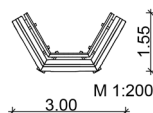

Stand: 03/2024