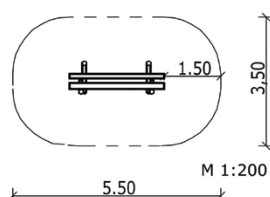

9.1.2.1 Lümmelbank einzeln

Maße:

Länge: 2,5 m

Breite: ca. 0,5 m

Höhe (gesamt): ca. 0,85 m

Höhe (Sitzbalken): ca. 0,45 m

Farbe: Robinie hell

 9 – Parkausstattungen

 ab 6 Jahre

 ca. 4 Kinder

 0,85 m

 ab 3

 17,2 m²

 ca. 90 kg

 je 2 AK à 2 h; + Technik

 2

 ca. 0,2 m³

SIK-Holz®-Qualitätsabnahme nach DIN EN 1176 erfolgt im Werk durch einen qualifizierten Spielplatzprüfer.

Meisterbetrieb des Holzbildhauerhandwerks
© SIK-Holzgestaltungs GmbH

Stand: 07/2020