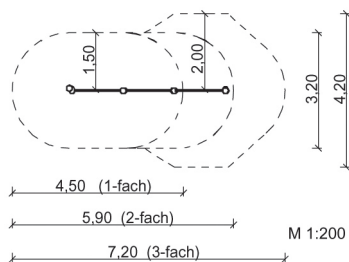

### 2.3.2 Stufenreck 2-fach

*Maße:*

Länge (gesamt): ca. 2,85 m  
 Länge (Reck): 1,2 m  
 Höhe (Reck): 1,0 m und 1,4 m  
 Reckstangen Edelstahl  
 Farbe: Robinie hell

### 2.3.3 Stufenreck 3-fach

*Maße:*

Länge (gesamt): ca. 4,2 m  
 Länge (Reck): 1,2 m  
 Höhe (Reck): 1,0 m; 1,4 m und 1,8 m  
 Reckstangen Edelstahl  
 Farbe: Robinie hell

Stand: 08/2020

### 2.3.1.2 Stufenreck für Kinder 1-fach

*Maße:*

Länge (gesamt): ca. 1,5 m  
 Länge (Reck): 1,2 m  
 Höhe (Reck): 0,8 m  
 Reckstange Edelstahl  
 Farbe: Robinie hell

### 2.3.2.2 Stufenreck für Kinder 2-fach

*Maße:*

Länge (gesamt): ca. 2,85 m  
 Länge (Reck): 1,2 m  
 Höhe (Reck): 0,8 m und 1,2 m  
 Reckstangen aus Edelstahl  
 Farbe: Robinie hell

	2 – Kletter- und Turngeräte
	3 – 12 Jahre
	1 / 2 / 3 Kinder
	1,0 / 1,4 / 1,8 m
	ab 3 / 4 / 5
	12,0 / 16,0 / 22,5 m <sup>2</sup>
	ca. 100 / 145 / 190 kg; gr. Teil ca. 45 kg
	2 AK à 2 / 3 / 4 h
	2 / 3 / 4
	ca. 0,15 / 0,25 / 0,35 m <sup>3</sup>