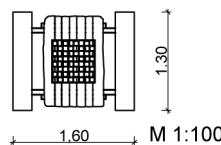

9.1.16.1 Sitzgruppe mit Schachspiel

9.1.16.1 Sitzgruppe mit Schachspiel

Lieferumfang:

1 Tisch; l = 1,2 m; b = 0,8 m; h = 0,8 m
 mit aufgeschnittener Brettspielfläche
 2 Bänke; l = 1,3 m; b = 0,25 m; h = 0,5 m
 geschlossen verbunden
 4 Bodenanker
 Farbe: Robinie hell

alternativ:

9.1.16.2 Sitzgruppe, ohne Schachspiel

9.1.16 Sitzgruppe m. Schachsp., integrativ

9.1.16.1 Sitzgruppe m. Schachsp.

Stand: 09/2020

	9 – Parkausstattungen
	alle Altersgruppen
	2 Personen
	-
	ab 1
	-
	ca. 80 kg / 100 kg
	2 AK à 3 h; + Technik
	-
	4 Bodenanker