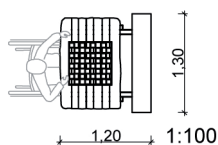

9.1.16.1 Sitzgruppe mit Schachspiel

9.1.16.1 Sitzgruppe mit Schachspiel

Lieferumfang:

1 Tisch; l = 1,2 m; b = 0,8 m; h = 0,8 m
 mit aufgeschnittener Brettspielfläche
 2 Bänke; l = 1,3 m; b = 0,25 m; h = 0,5 m
 geschlossen verbunden
 4 Bodenanker
 Farbe: Robinie hell

alternativ:

9.1.16.2 Sitzgruppe, ohne Schachspiel

9.1.16 Sitzgruppe m. Schachsp., integrativ

9.1.16.1 Sitzgruppe m. Schachsp.

Stand: 09/2020

	9 – Parkausstattungen
	alle Altersgruppen
	2 Personen
	-
	ab 1
	-
	ca. 80 kg / 100 kg
	2 AK à 3 h; + Technik
	-
	4 Bodenanker