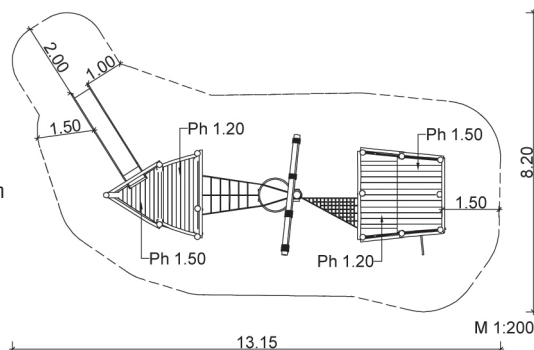

5.37.11.4 Spielschiff »Magellan«

Lieferumfang:

- 1 Schiffsbug; ca. 1,45/1,45/1,5 m; Ph = 1,5 m
 - 1 Kastenrutsche; b = 0,5 m; Ph = 1,5 m
 - 1 Schiffsbug (Anbau); ca. 1,5/2,3 x 1,1 m; Ph = 1,2 m
 - 1 Senkrechter Sprossenaufgang
 - 1 Netzübergang; 1,0/0,5 x 1,6 m
 - 1 Mast mit Rah und gerefftem Segel; h ca. 5,5 m
 - 1 Mastkorb; Ø ca. 0,9 m; h = 1,0 m; Ph = 1,6 m
 - 2 Abspannseile befestigt am Mastkorb; l = 1,65 m
 - 1 Netzübergang; 1,7/1,5/0,8 m; MW 10/10 cm
 - 1 Senkrechter Sprossenaufgang
 - 1 Schiffsheck (Anbau); ca. 2,0/2,3 x 1,1 m; Ph = 1,2 m
 - 1 Schiffsheck; ca. 1,85/2,0 x 1,2 m; Ph = 1,5 m
 - 1 Kletterstange; h = 2,2 m
 - 1 Senkrechter Sprossenaufgang
 - 1 Kletterwand mit aufgesetzten Klettergriffen
- Farbe: Robinie hell
Seile und Netze: blau

i Hinweis:

Die Standardfarbe des Spielgerätes ist Robinie hell, Seile und Netze sind blau!
Das Foto zeigt ein nach Kundenwünschen angepasstes Produkt.

Stand: 10/2020

	5 – Spielanlagen
	3 – 6 Jahre
	ca. 20 Kinder
	2,6 m
	ab 5
	65,5 m ²
	ca. 1700 kg; gr. Teil ca. 700 kg
	2 AK à 18 h; + Technik
	17
	ca. 2,2 m ³