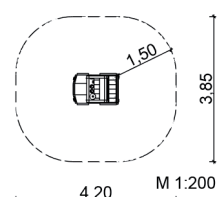

Stand: 12/2020