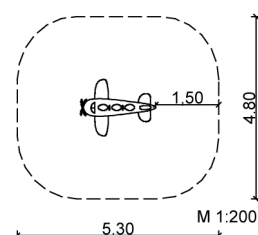

Stand: 12/2020