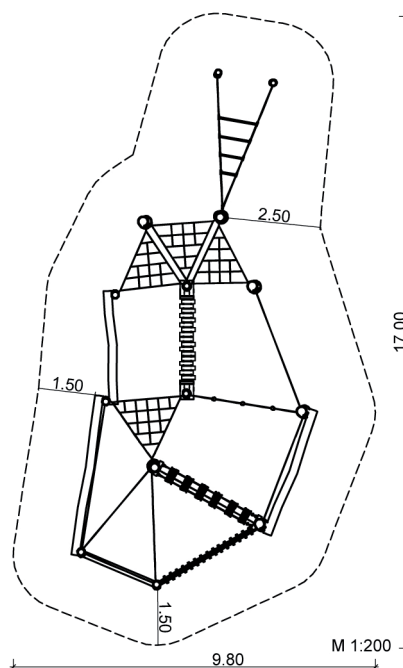

Lieferumfang:

- 6 Kletterpfähle; h = 2 x 3,0 m / 4 x 2,5 m
 - 4 Pfosten; h = 2 x 2,0 m / 2 x 2,5 m
 - 2 Pfosten mit Auftritt; h = 4,0 m
 - 1 Anbau-Seilreck 4-fach
 - 3 Dreiecksnetze; 1,8/1,9/1,9 m; MW 30/30 cm
 - 1 Hangelseil; l = 3,3 m
 - 1 Anbau-Balancierbalken mit Halteseil; l = 3,5 m
 - 1 Balanciersteg; l = 3,0 m; b = 0,2 m
 - 1 Balanciertau mit Halteseil; l = 2,0 m
 - 1 Anbau-Balancierbalken mit Halteseil; l = 4,25 m
 - 1 Anbau-Balancierbalken; l = 3,0 m
 - 1 Wackelsteg; l = 2,5 m; b ca. 0,4 m
 - 1 Schwebende Hölzer; l = 3,0 m
 - 1 Plankensteg; l = 2,85 m; b ca. 0,4 m
 - 1 Seiltraverse; l = 3,0 m
 - 1 Balancierseil mit Halteseil; l = 2,8 m
 - 1 Dreiecksnetz; 2,0/2,0/2,0 m; MW 30/30 cm
- Farbe: Robinie hell
Seile und Netze: blau

Stand: 01/2021

	2 – Kletter- und Turngeräte
	6 – 12 Jahre
	ca. 25 Kinder
	1,9 m
	ab 5
	113,0 m ²
	ca. 1935 kg; gr. Teil ca. 130 kg
	2 AK à 21 h; + Technik
	14
	ca. 3,4 m ³

SIK-Holz®-Qualitätsabnahme nach DIN EN 1176 erfolgt im Werk durch einen qualifizierten Spielplatzprüfer.