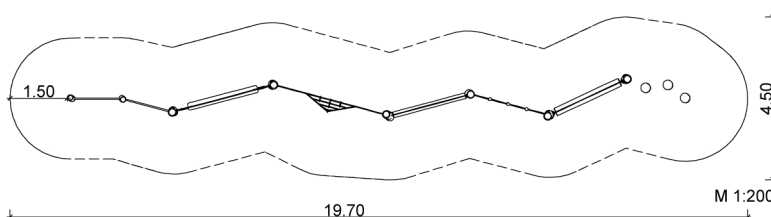

Stand: 01/2021