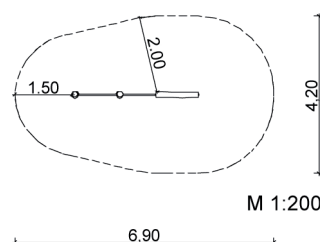

### Lieferumfang:

Breite (gesamt): ca. 3,3 m

Höhe (gesamt): 2,0 m

1 Kletternetz; 0,81 x 1,5 m; MW 27/25 cm

1 Sprossenwand; b = 0,9 m

1 Reckstange; l = 1,0 m; h = 0,95 m

Farbe: Robinie hell

Netz: blau

2 – Kletter- und Turngeräte

3 – 6 Jahre

ca. 5 Kinder

2,0 m

ab 5

25,0 m<sup>2</sup>

ca. 230 kg; gr. Teil ca. 120 kg

2 AK à 4 h; + Technik

4

ca. 0,35 m<sup>3</sup>

SIK-Holz®-Qualitätsabnahme nach DIN EN 1176 erfolgt im Werk durch einen qualifizierten Spielplatzprüfer

**SIK-Holz®**  
Spielen – Individuell – Kreativ

Meisterbetrieb des Holzbildhauerhandwerks  
© SIK-Holzgestaltungs GmbH