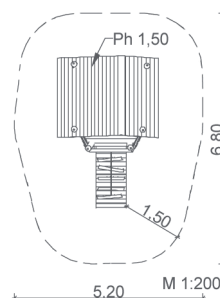

Buntstifte leicht schräg gestellt und über die Dachfläche hinaus verlängert

1 Geschlossene Seitenwand

1 Fenster mit Fensterkreuz

2 Seitenwände; l ca. 1,5 m; h ca. 1,15 m

2 Seitenwände; l ca. 0,6 m; h ca. 0,8 m

3 Eingebaute Sitzbänke

l ca. 1,5 m; b ca. 25 cm; h = 0,35 m

1 Schräger Kletteraufgang mit Halteseil

b = 0,8 m; h = 1,5 m

Farbig gestaltet

Seil: blau

Stand: 01/2021

	3 – Spielhäuser
	6 – 12 Jahre
	ca. 9 Kinder
	1,5 m
	ab 5
	28,1 m ²
	ca. 800 kg; gr. Teil ca. 700 kg
	2 AK à 7 h; + Technik
	8
	ca. 0,5 m ³