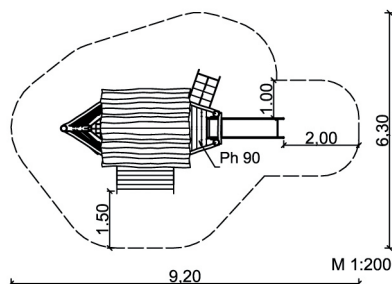

**Lieferumfang:**

- 1 Spielturm »Bug« 3-eckig; 1,2/1,6/1,2 m
- 2 Seitenwände mit 1 Bullauge
- 1 Sitznetz 3-eckig; ca. 0,95/1,15/0,95 m; MW 10/10 cm
- 1 Spielturm »Heck« trapezförmig
- 1,1 x 1,6/0,9 m; Ph = 0,9 m
- 3 Seitenwände mit 1 Bullauge unterhalb des Podestes
- 1 Seitenwand mit 2 Bullaugen; l = 2,0 m; h = 1,2 m
- 1 Satteldach; 2,3 x 1,7 m; h = 2,55 m
- 1 Skulptur »Giraffe«; h = 3,0 m
- 1 Schräger Kletteraufgang mit Halteseil
- b = 0,7 m; h = 0,9 m
- 1 Schräger Netzaufgang; 0,6 x 1,2 m; MW 30/30 cm
- 1 Kastenrutsche (Edelstahl); b = 0,5 m; h = 0,9 m
- 1 Rampe; l = 1,25 m; b = 1,45 m
- 1 Schild »Arche Noah«
- Farbe: Robinie hell / rot
- Seil und Netz: blau

	5 – Spielanlagen
	3 – 6 Jahre
	ca. 8 Kinder
	0,9 m
	ab 3
	40,0 m <sup>2</sup>
	ca. 1000 kg; gr. Teil ca. 850 kg
	2 AK à 12 h; + Technik
	14
	ca. 1,1 m <sup>3</sup>

Stand: 01/2021

SIK-Holz®-Qualitätsabnahme nach DIN EN 1176 erfolgt im Werk durch einen qualifizierten Spielplatzprüfer