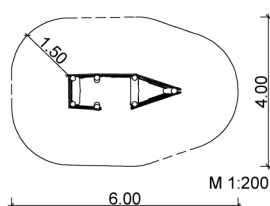

Maße:

Länge: ca. 3,0 m

Breite: ca. 1,0 m

Seitenwand als umlaufende Reling; h ca. 0,75 m

1 Einstiegsöffnung

2 Eingebaute Back- bzw. Sitzflächen

ca. 0,75 x 0,25 m; h = 0,3 m

Farbe: Robinie hell

 8 – Sand- und Wasserspiele

 1 – 6 Jahre

 ca. 5 Kinder

 0,75 m

 ab 3

 20,0 m²

 ca. 160 kg

 2 AK à 3 h; + Technik

 7

 ca. 0,15 m³

SIK-Holz®-Qualitätsabnahme nach DIN EN 1176 erfolgt im Werk durch einen qualifizierten Spielplatzprüfer

Meisterbetrieb des Holzbildhauerhandwerks
© SIK-Holzgestaltungs GmbH

Stand: 01/2021