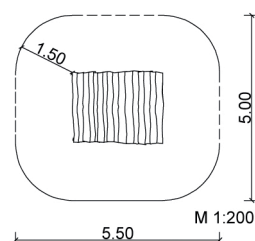

3.24.1 Shop

Maße:

Grundfläche: ca. 2,1 x 1,6 m
Dachfläche: ca. 2,5 x 1,95 m (Pulldach)
Höhe (gesamt): ca. 1,55 - 2,1 m
1 Sitzbank; l ca. 1,4 m
2 Theken; l ca. 0,8 m und 1,4 m
1 Regal 3-teilig; l ca. 0,8 m
Farbe: Robinie hell

i Hinweis:

Die Standardfarbe des Spielgerätes ist Robinie hell!
Die Abbildung zeigt ein nach Kundenwünschen angepasstes Produkt.

Stand: 02/2021

3 – Spielhäuser

3 – 6 Jahre

ca. 4 Kinder

-

ab 1

27,0 m²

ca. 550 kg

2 AK à 5 h; + Technik

6

ca. 0,5 m³

SIK-Holz®-Qualitätsabnahme nach
DIN EN 1176 erfolgt im Werk durch einen
qualifizierten Spielplatzprüfer

Meisterbetrieb des Holzbildhauerhandwerks
© SIK-Holzgestaltungs GmbH