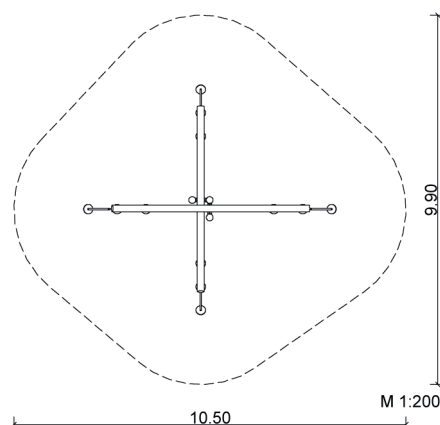

4.13 Pendelwippe

Maße:

Länge: 5,35 m

Breite: 5,0 m

Höhe: ca. 3,5 m

2 Wippkonsolen mit Fangkette

4 Pendelsitze

4 Kreuzgelenke

 2 AK à 4 h; + Technik

 1

 ca. 0,9 m³

SIK-Holz®-Qualitätsabnahme nach DIN EN 1176 erfolgt im Werk durch einen qualifizierten Spielplatzprüfer

 **SIK-Holz®**
Spielen – Individuell – Kreativ

Meisterbetrieb des Holzbildhauerhandwerks
© SIK-Holzgestaltungs GmbH