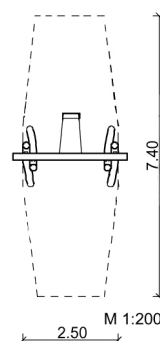

4.1.1.1.10 Schaukel 1-sitzig mit Kleinkindersitz, h = 2,0 m

Maße:

Breite: 2,5 m

Höhe: 2,0 m

1 Schaukelsitz (Kleinkinder)

mit verzinkter Kettenaufhängung

2 Einzelgelenke (Edelstahl)

Farbe: Robinie hell

4 – Schaukeln, Karussells, Seilbahnen

1 – 3 Jahre

1 Kind

1,3 m

ab 4

16,5 m²

ca. 270 kg; gr. Teil ca. 55 kg

2 AK à 4 h; + Technik

4

ca. 0,5 m³

SIK-Holz®-Qualitätsabnahme nach DIN EN 1176 erfolgt im Werk durch einen qualifizierten Spielplatzprüfer

Meisterbetrieb des Holzbildhauerhandwerks
© SIK-Holzgestaltungs GmbH

Stand: 02/2021