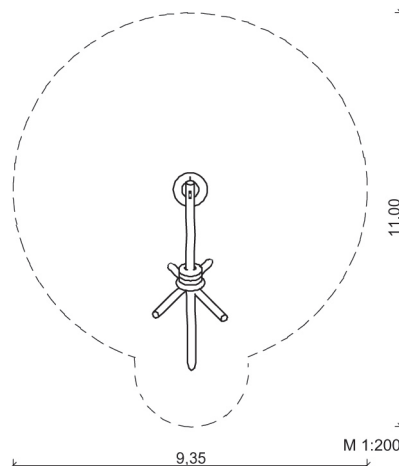

4.3.1.3 Urwaldschwinger

Maße:

Länge: ca. 5,0 m

Breite: ca. 2,0 m

Höhe: ca. 3,3 m

1 Schaukelsitz aus Gummireifen; \varnothing ca. 1,1 m
mit verzinkter Kettenaufhängung

1 Mehrpunktaufhängung

mit Sicherheitsfangkette (Edelstahl)

ca. 480 kg; gr. Teil ca. 240 kg

2 AK à 6 h; + Technik

3

ca. 2,6 m³

SIK-Holz®-Qualitätsabnahme nach
DIN EN 1176 erfolgt im Werk durch einen
qualifizierten Spielplatzprüfer

Meisterbetrieb des Holzbildhauerhandwerks
© SIK-Holzgestaltungs GmbH