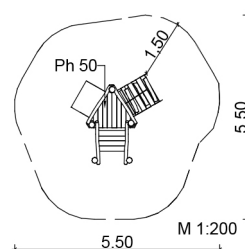

**Lieferumfang:**

- 1 Spielpodest 3-eckig  
1,2/1,2/1,2 m; Ph = 0,5 m
- 1 Schräger Kletteraufgang mit Halteseil  
b = 0,8 m; h = 0,5 m; Neigung 32°
- 1 Schräges Gurtband  
l = 1,6 m; b = 0,8 m; h = 0,5 m
- 1 Treppe  
b = 0,8 m; h = 0,5 m; Neigung 32°  
mit beidseitigem Geländer
- Farbe: Robinie hell
- Seil: blau

 5 - Spielanlagen

 1 - 3 Jahre

 ca. 5 Kinder

 0,5 m

 ab 3

 21,4 m<sup>2</sup>

 ca. 360 kg; gr. Teil ca. 190 kg

 2 AK à 8 h; + Technik

 8

 ca. 0,9 m<sup>3</sup>

SIK-Holz®-Qualitätsabnahme nach DIN EN 1176 erfolgt im Werk durch einen qualifizierten Spielplatzprüfer.

**SIK-Holz®**  
 Spielen – Individuell – Kreativ

Meisterbetrieb des Holzbildhauerhandwerks  
© SIK-Holzgestaltungs GmbH