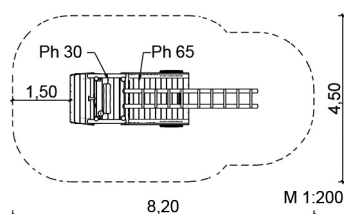

Stand: 02/2021