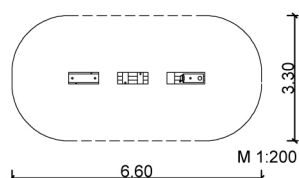

Stand: 02/2021