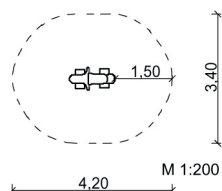

Stand: 02/2021