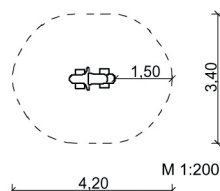

Stand: 02/2021